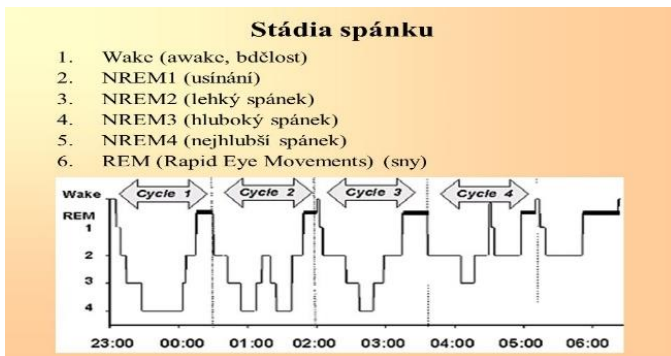

Spánek - spánkový cyklus

Spánek je činnost, při které dochází k útlumu činnosti centrální nervové soustavy a k celkovému zpomalení a uvolnění těla. To se regeneruje a nabírá síly.

Dělí se : Usínání, Lehký spánek, Hluboký spánek, Nejhlubší spánek, Fáze REM (rychlý spánek), NREM spánek (klasický spánek)